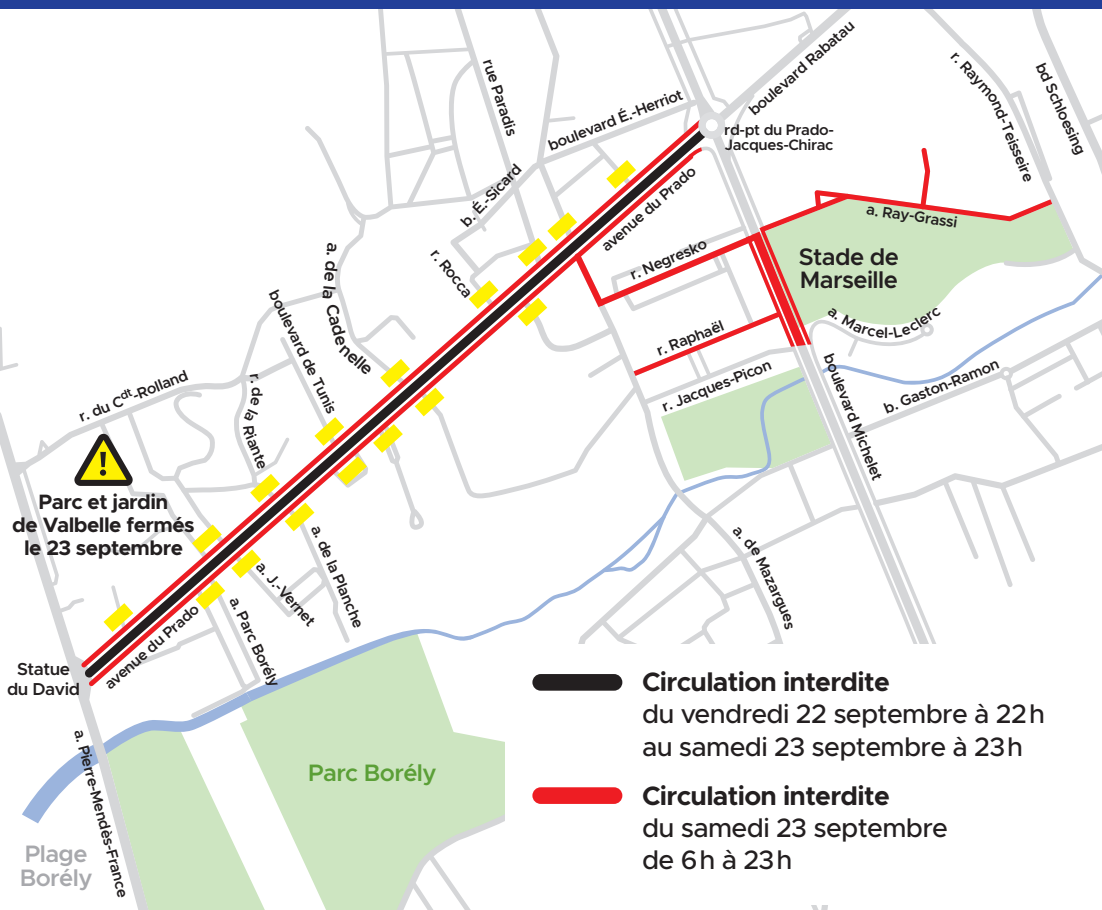

VISITE DU PAPE FRANÇOIS

22-23 SEPTEMBRE 2023

INFORMATIONS CIRCULATION ET STATIONNEMENT

Toutes les informations sur marseille.fr

VILLE DE
MARSEILLE