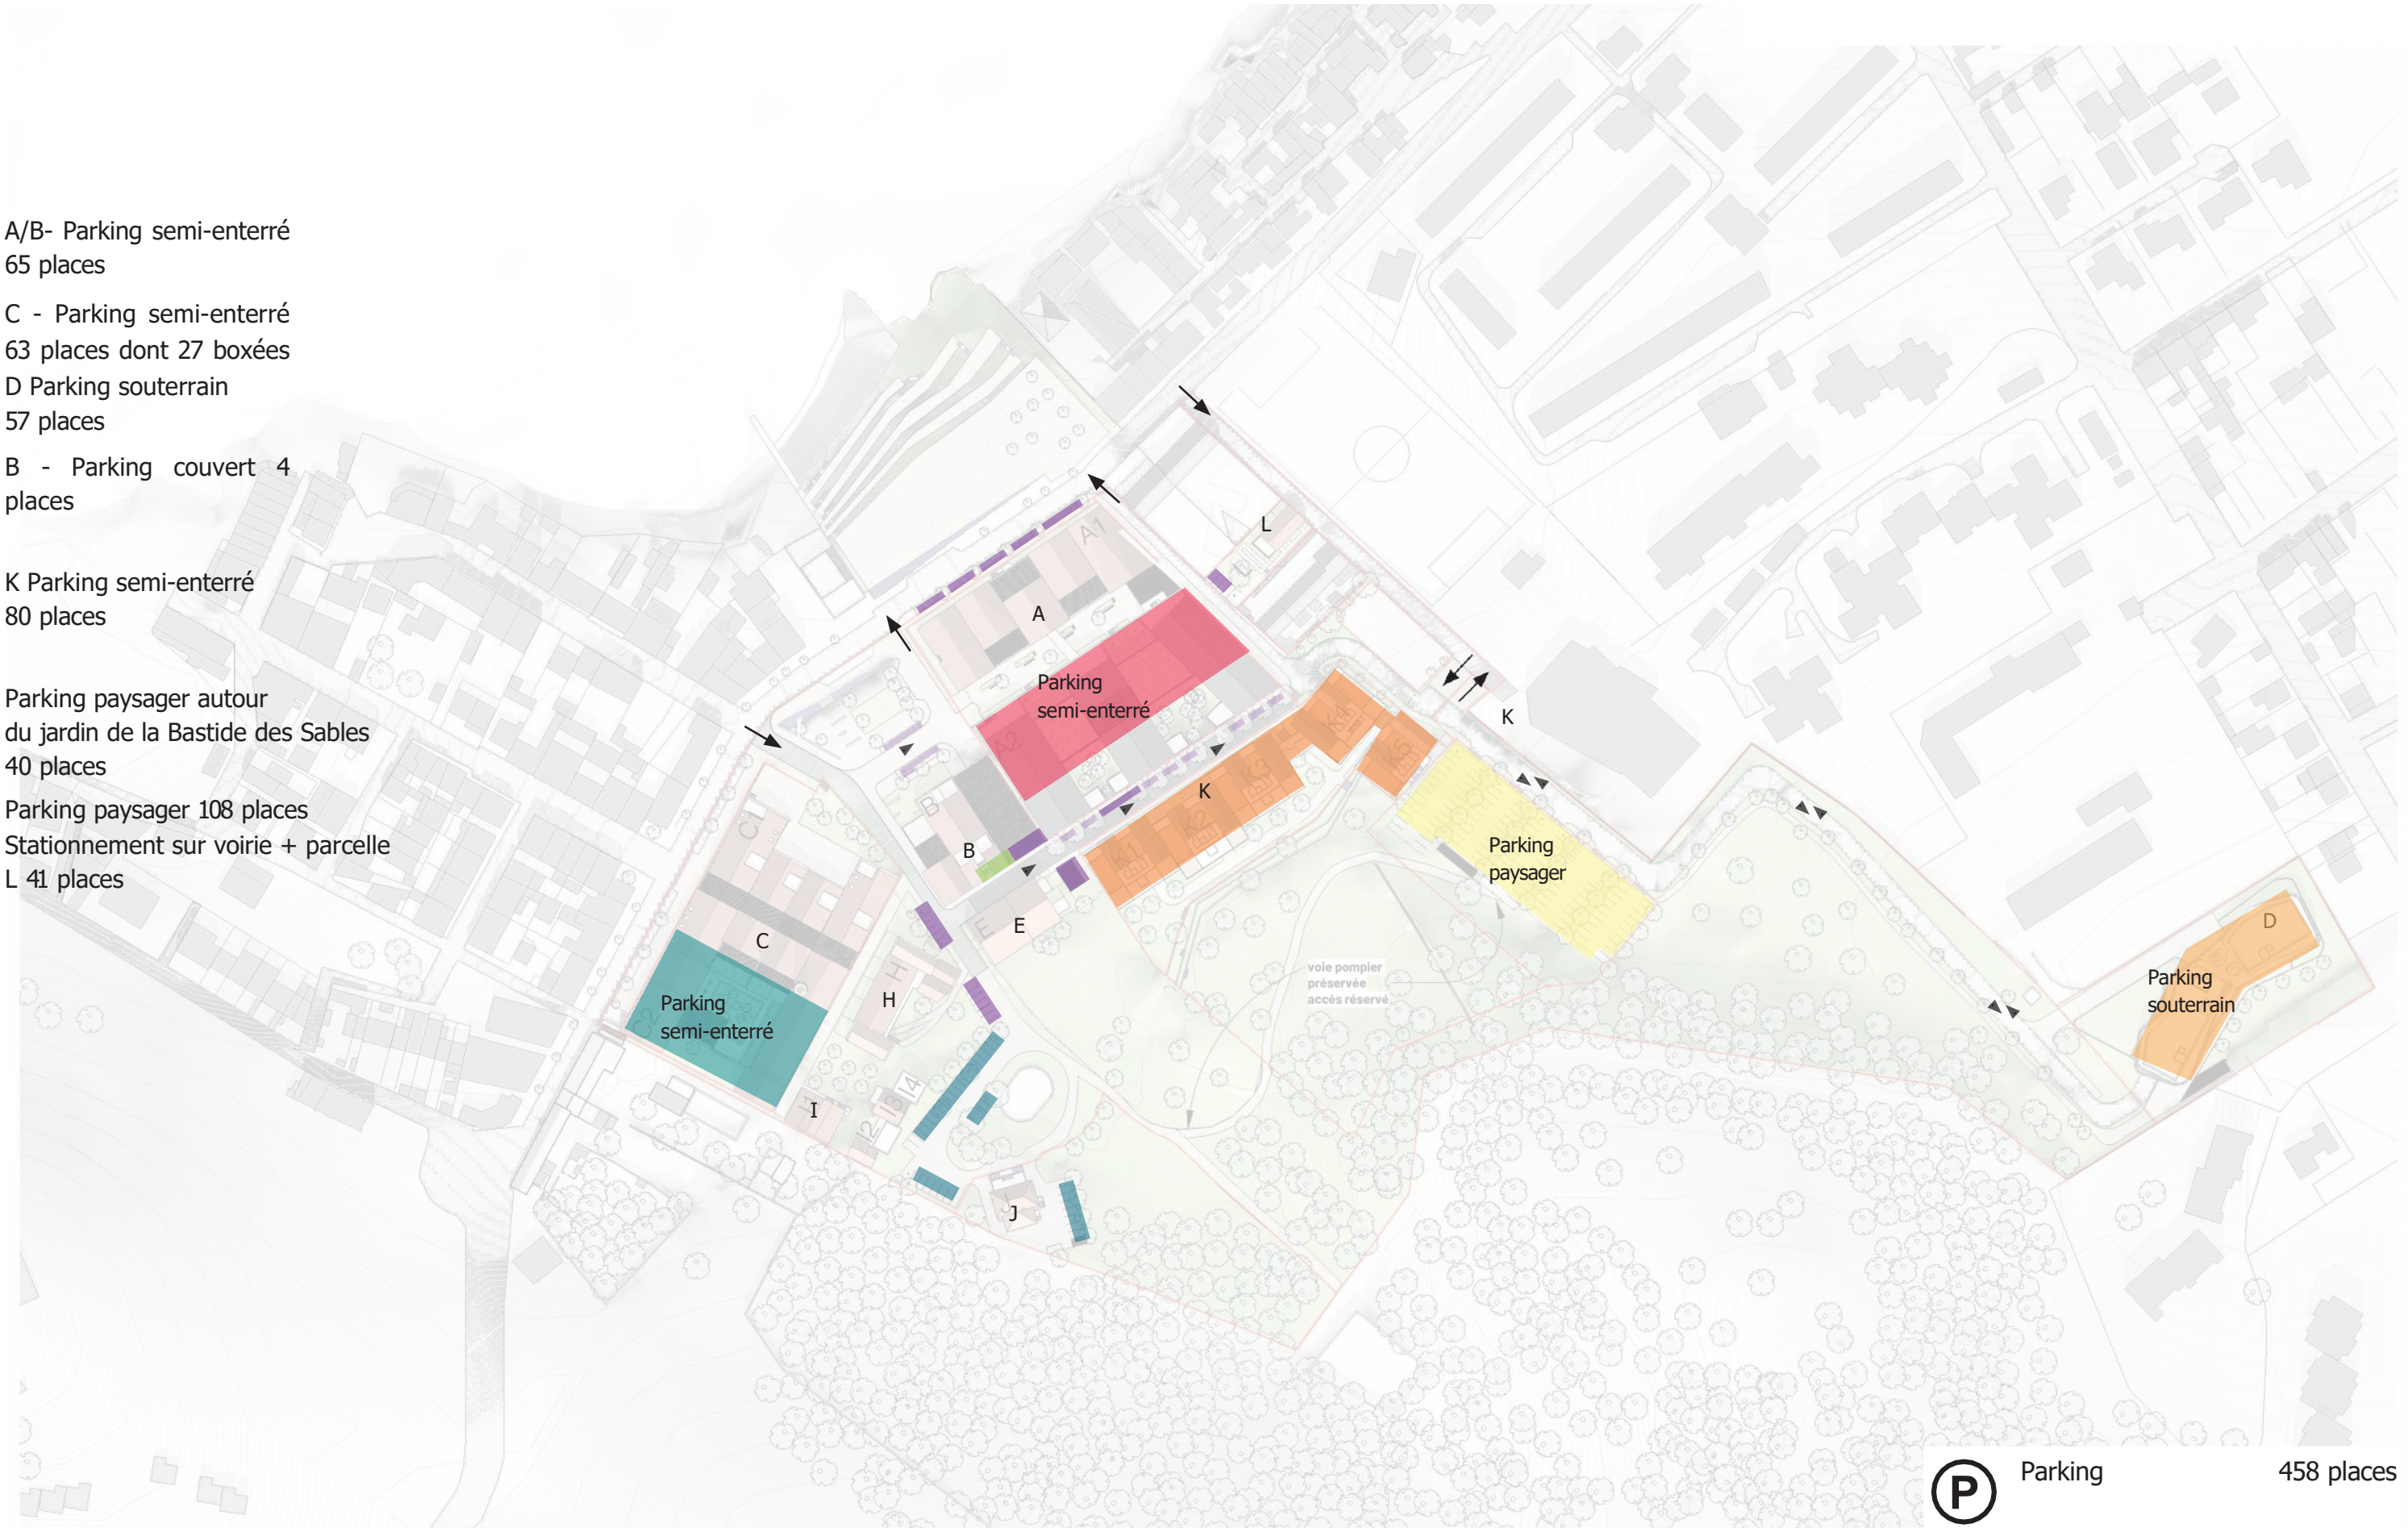

## PROgrammation

Travaux de dépollution réalisés par la SFPT Mante

	Résidence sénior	7 902m <sup>2</sup> SDP 133 logements
	Résidence de tourisme	1 619 m <sup>2</sup> SDP 47 logements
	Équipement public	511 m <sup>2</sup> SDP
	Commerce de proximité	998 m <sup>2</sup> SDP
	Services	521 m <sup>2</sup> SDP
	Logements	7 917 m <sup>2</sup> SDP 106 logements
	Logements sociaux	2 338 m <sup>2</sup> SDP 28 logements

voie pompiers préservée accès réservé

 Parking 458 places

Total : 21 715 m<sup>2</sup> SDP

- A/B- Parking semi-enterré  
65 places
- C - Parking semi-enterré  
63 places dont 27 boxées
- D Parking souterrain  
57 places
- B - Parking couvert 4  
places
- K Parking semi-enterré  
80 places
- Parking paysager autour  
du jardin de la Bastide des Sables  
40 places
- Parking paysager 108 places  
Stationnement sur voirie + parcelle
- L 41 places

**(P)** Parking 458 places