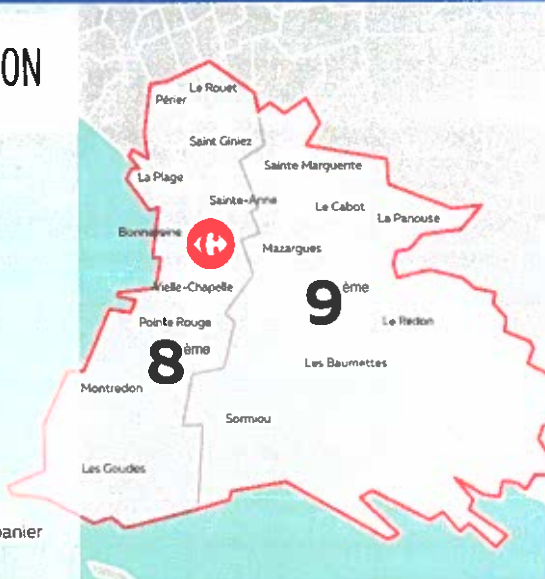

Sur la base d'un chariot familial. 6 packs de bouteilles maximum par client livré. Hors produits destinés à la revente. Zones de livraison limitées. Produits non-livrés : eau de javel, produit inflammable, terreau, produits surgelés, gros électroménager et tout article ne pouvant être stocké dans le contenant de transport.

AGILENVILLE
livraisons fraîches, urbaines et responsables

Votre magasin Carrefour
ACTEUR DE LA TRANSITION ÉCOLOGIQUE
avec AGILENVILLE

LIVRAISON ÉCO-RESPONSABLE
100% décarbonnée
Vélo-cargos / Véhicules utilitaires électriques...

LIVRAISON SOCIAL-RESPONSABLE
100% emploi durable et local (livreurs salariés en CDI)

Ne pas jeter sur la voie publique